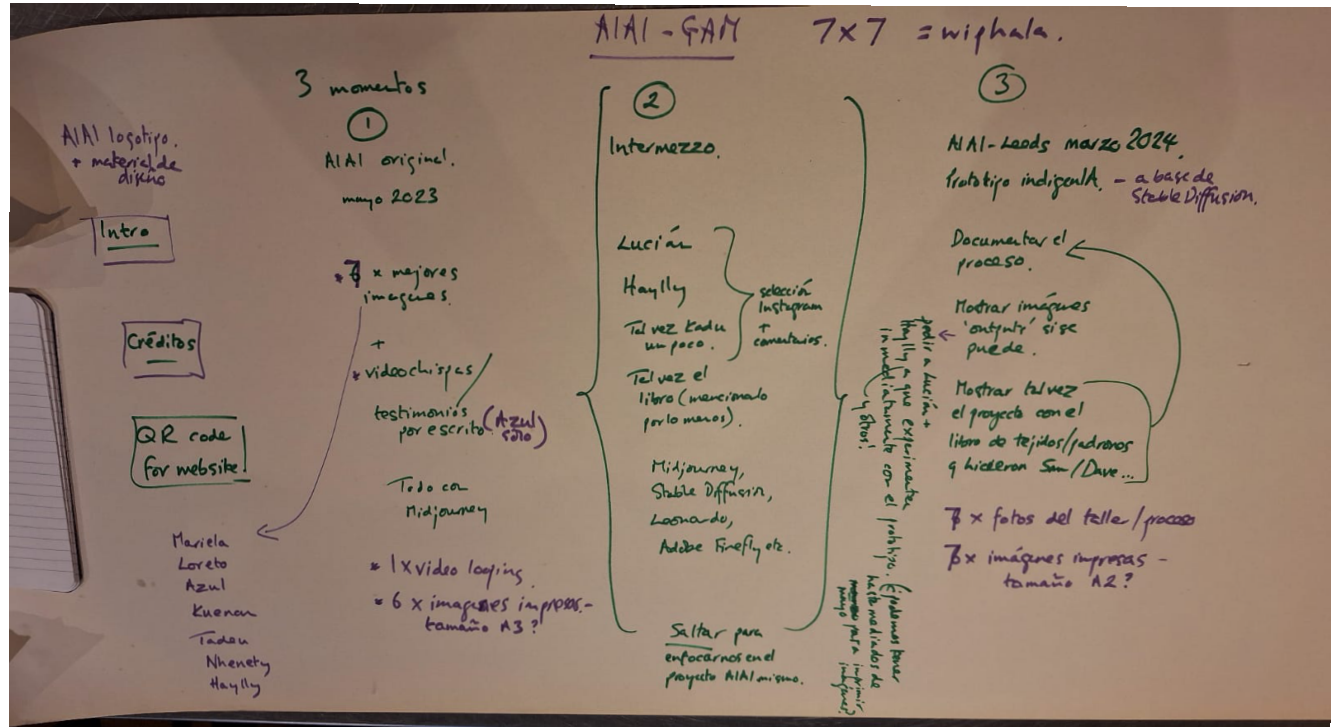

1. Encuentro AIAI. Leeds - Inglaterra (2 al 9 de marzo - 8 al 11 de abril)

Este encuentro se dio en el marco de las actividades relacionadas al proyecto AIAI. Inteligencia artificial, arte e indigeneidad un proyecto de investigación en curso que explora la representación y la autoexpresión indígenas mediante el uso de herramientas de generación de imágenes de IA. Nace de una colaboración virtual, en mayo del 2023, entre la ONG Thydéwá, dirigida por Sebastián Gerlic y académicos con sede en el Reino Unido e Irlanda (la Profa. Dra. Thea Pitman y el Dr. Tom Jackson de la Universidad de Leeds, el Dr. Andreas Rauh de la Universidad de la Ciudad de Dublín) y mi persona como artista e investigadora doctoral en el Programa Interdisciplinario de Humanidades, Universidad Finis Terrae, Chile.

Featuring artists from Bolivia, Brazil and Chile:
aruma
Azul
Coletivo Kókir (Sheilla Souza & Tadeu dos Santos Kaingang)
Kuenan Tisana
Laryssa Machado
Loreto Millalén
Lucián de Silentio

As well as special guests:
Mariela Tulián (writer)
Sebastián Gerlic (NGO Thydewá)
Alexandro Cosmo de Mesquita & Andreas Rauh (academics)
Immersive Networks Collective (artists)

Leeds - Inglaterra

Universidad de Leeds

Leeds - Inglaterra

Proyecto curatorial

Exposición del Proyecto AIAI

Centro GAM

Centro Cultural Gabriela Mistral, Santiago, Chile